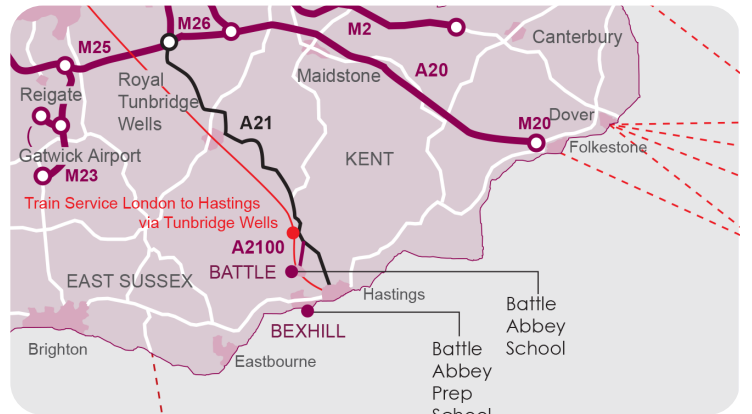

Battle Abbey School en un clin d'œil

L'école

- établie il y a plus de cent ans
- située dans un bâtiment historique vieux d'un millénaire
- 360 élèves
- 60 pensionnaires de 15 pays différents
- une organisation caritative reconnue d'intérêt public

Le programme scolaire

- plus de 20 matières pour les GCSE
- plus de 20 matières pour les A level
- renommée nationale dans les arts plastiques et dramatiques, la musique, les maths et les sciences
- effectifs peu nombreux dans les classes
- large programme d'étude
- destinations universitaires récentes: Cambridge, Oxford, Exeter, Imperial College London, Warwick, Southampton, Bath, Leeds, Manchester, Edinburgh, Royal Holloway, Kings College London, Durham and Nottingham.

L'expérience des étudiants

- une éducation anglaise traditionnelle
- le directeur connaît personnellement chaque élève
- vaste programme parascolaire
- un bâtiment réservé aux lycéens.
- enseignants et personnels enthousiastes et d'un grand soutien
- nourriture fantastique

La ville de Battle

- une ville rurale et pittoresque
- train direct pour Londres
- site historique de la bataille de Hastings de 1066

Le programme parascolaire

- une cinquantaine d'activités et de clubs gratuits
- une vingtaine de sports
- piscine couverte
- cinq chorales et un orchestre scolaire
- centre d'arts dramatiques (Performing Arts Centre)
- salle de gym
- 5 concerts annuels
- club "jeunes ingénieurs"

Les résultats scolaires de l'été 2022

Les GCSE de 2022

- 12% of all grades at 9
- 43% of all grades at 7 – 9
- 75% of grades at 7 – 9 in Biology, Chemistry and Physics
- 100% of grades at A & A* in Latin

Les A Levels de 2022

- 22% of all grades at A*
- 54% of all grades at A* and A
- 75% of grades at A* – B
- 91% of all grades at A* – C
- 99% pass rate
- 100% A* & A grades in Latin
- 100% A* – B grades in Theatre Studies, Further Maths, Art and Textiles

Battle Abbey School

www.battleabbeyschool.com