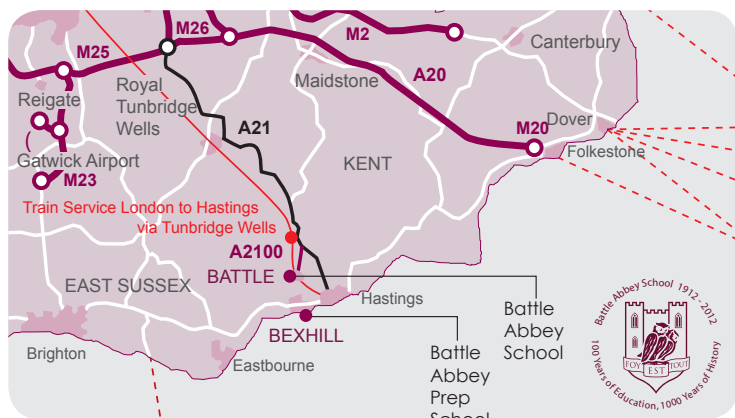

Battle Abbey School Краткий Обзор

Школа

- Школе 100 лет
- Расположена в здании построенном 1,000 лет назад
- 360 учеников
- 60 пансионеров из 15 разных стран
- Благотворительная организация

Образовани

- Более 20 предметов GCSE
- более 20 предметов A Level
- Национальная репутация в ИЗО, музыке, драме, математике и естественных науках
- Небольшие классы
- Учебная программа включает ВТЕС и EPQ
- Выпускники обучаются в седующих университетах: Cambridge, Oxford, Exeter, Imperial College London, Warwick, Southampton, Bath, Leeds, Manchester, Edinburgh, Royal Holloway, Kings College London, Durham and Nottingham.

Студенческий Опыт

- Традиционное английское образование
- Директор знающий каждого ученика
- Обширная программа внеклассного обучения
- Специализированный центр Sixth Form Centre
- Учителя-Энтузиасты готовы прийти на помощь
- Замечательная еда

Город Battle (Баттл)

- Находится в красивом живописном городке
- Прямой поезд до Лондона
- Место битвы при Гастингс в 1066 году

Дополнительное Образование

- Примерно 50 бесплатных клубов и секций
- Примерно 25 видов спорта
- Плавательный бассейн
- Пять хоров и школьный оркестр
- Центр изобразительного искусства
- Спортивный зал
- Пять ежегодных музыкальных концертов
- Молодые инженеры

Академические Результаты Лето 2021

GCSE Результаты 2021

- 98% оценок 9-4
- 92% оценок 9-5
- 62% оценок 9-7
- 40% оценок 9 и 8
- 89% оценок 7-9 в предмете биология и химия
- 100% оценок 7-9 в предмете физика
- 100% оценок 7-9 в предмете астрономия
- 100% оценок 7-9 в предмете углубленная математика

A Level Результаты 2021

- 93% от всех оценок A*-C
- 63% от всех оценок A* и A
- 7% определены в Оксфорд или Кембридж
- 43% выпускников определены в элитную группу университетов Расселл
- 100% оценок A* и A в предмете театральное искусство
- 100% оценок A* и A в предмете психология
- 100% отличительных превосходных оценок
- квалификации Vtec предмете физическая культура