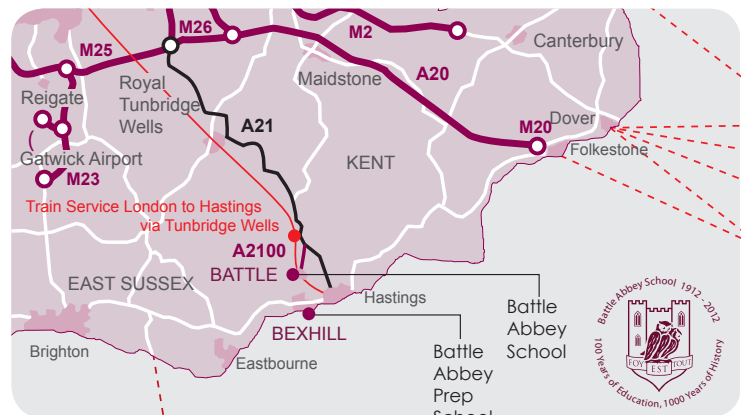

La educación

- Más de 20 asignaturas del primer curso de bachillerato
- Más de 20 asignaturas de segundo nivel de bachillerato
- Reputación nacional en artes creativas, drama, música, matemáticas y ciencias
- Clases pequeñas
- Extenso currículo en BTEC y EPQ
- Recientes destinos universitarios: Cambridge, Oxford, Exeter, Imperial College London, Warwick, Southampton, Bath, Leeds, Manchester, Edinburgh, Royal Holloway, Kings College London, Durham and Nottingham.

Battle

- Situado en un hermoso pueblo inglés
- Tren directo a Londres
- Es el lugar de la batalla de Hastings en 1066

Extra Curricular

- Aproximadamente 50 clubes gratuitos y actividades
- Aproximadamente 25 deportes
- Piscina interior
- 5 coros y una orquesta escolar
- Centro de drama
- Gimnasio
- 5 conciertos anuales
- Asociación de jóvenes ingenieros