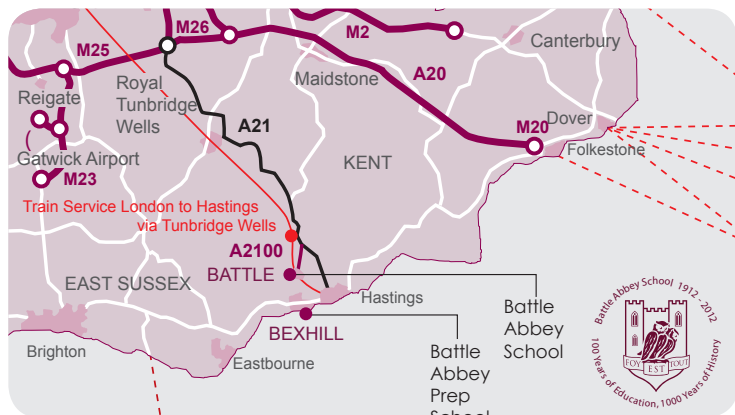

Battle Abbey School Краткий Обзор

Школа

- Школе 100 лет
- Расположена в здании построенном 1,000 лет назад
- 360 учеников
- 60 пансионеров из 15 разных стран
- Благотворительная организация

Образовани

- Более 20 предметов GCSE
- более 20 предметов A Level
- Национальная репутация в ИЗО, музыке, драме, математике и естественных науках
- Небольшие классы
- Учебная программа включает ВТЕС и EPQ
- Выпускники обучаются в седующих университетах: Cambridge, Oxford, Exeter, Imperial College London, Warwick, Southampton, Bath, Leeds, Manchester, Edinburgh, Royal Holloway, Kings College London, Durham and Nottingham.

Студенческий Опыт

- Традиционное английское образование
- Директор знающий каждого ученика
- Обширная программа внеклассного обучения
- Специализированный центр Sixth Form Centre
- Учителя-Энтузиасты готовы прийти на помощь
- Замечательная еда

Город Battle (Баттл)

- Находится в красивом живописном городке
- Прямой поезд до Лондона
- Место битвы при Гастингс в 1066 году

Дополнительное Образование

- Примерно 50 бесплатных клубов и секций
- Примерно 25 видов спорта
- Плавательный бассейн
- Пять хоров и школьный оркестр
- Центр изобразительного искусства
- Спортивный зал
- Пять ежегодных музыкальных концертов
- Молодые инженеры

Академические Результаты Лето 2020

GCSE Результаты 2020

- 93% уровни A* - B
- 99.5% уровни A* - C
- 64% все уровни A* и A
- 100% A* уровни в естественных науках
- 90% 5 уровень и выше в математике
- 84% A* - A уровни в изобразительном искусстве
- 100% 5 уровень и выше в химии, биологии и физике

A Level Результаты 2020

- 87% уровни A* - C
- 76% уровни A* - B
- 57% уровни A* и A
- 76% A* - A уровни в искусстве
- 85% A* - B в математике
- 100% A* - B в истории
- 100% A* - B в высшей математике