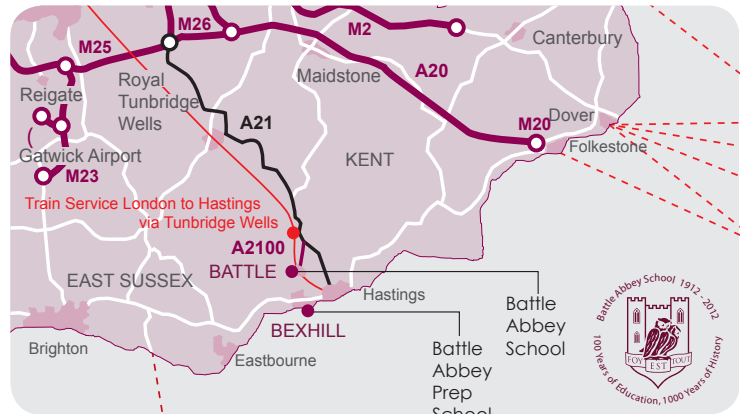

Die Schule

- ist 108 Jahre alt und eine Wohltätigkeitsorganisation
- ist in einer über 950 Jahre alten Abtei untergebracht
- hat mehr als 325 Schüler
- hat 60 Internatsschüler aus 15 verschiedenen Ländern

Die Ausbildung

- bietet mehr als 20 Fächer zur Mittleren Reife
- bietet mehr als 20 Abiturfächer
- hat einen exzellenten Ruf in Musik, Tanz, darstellender Kunst und in den Wissenschaften
- findet in kleinen Klassen statt
- bietet Fachausbildung/Diplom in Betriebswirtschaft
- Unsere Abgangsschüler gehen auf folgende Unis: Cambridge, Oxford, Exeter, Imperial College London, Warwick, Southampton, Bath, Leeds, Manchester, Edinburgh, Royal Holloway, Kings College London, Durham und Nottingham.

Die Schüler sagen:

- Wir bekommen eine traditionelle englische Ausbildung
- Unser Schuldirektor kennt jeden Schüler
- Wir haben jede Menge Aktivitäten außerhalb des Stundenplans
- Wir haben unser eigenes Abiturzentrum
- Schüler werden von allen Angestellten unterstützt
- Das Essen schmeckt fantastisch

Unsere Stadt – Battle

- Battle ist eine über 900-Jahre alte Marktstadt
- Hat direkte Zugverbindung nach London
- Hier fand in 1066 die Schlacht zu Hastings statt

Außerhalb des Stundenplans

- Bis zu 50 Klubs und Freizeitaktivitäten
- 25 verschiedene Sportarten
- Schwimmbad
- Drei Chöre
- Zentrum für darstellende Künste
- Fitnessstudio
- Fünf Musikkonzerte pro Jahr
- Klub für junge Ingenieure

Academic Results Summer 2020

GCSE Results 2020

- 93% A* - B grades
- 99.5% A* - C grades
- 64% of all grades at A* and A
- 100% A* grades in Classics
- 90% grade 5 and above in Maths
- 84% A* - A grades in Fine Art
- 100% grade 5 and above in Chemistry, Biology and Physics

A Level Results 2020

- 87% of all grades at A* - C
- 76% of all grades at A* - B
- 57% of all grades at A* and A
- 76% A* - A grades Art and Music
- 85% A* - B in Maths
- 100% A* - B in History
- 100% A* - B in Further Maths

Battle Abbey School

www.battleabbeyschool.com