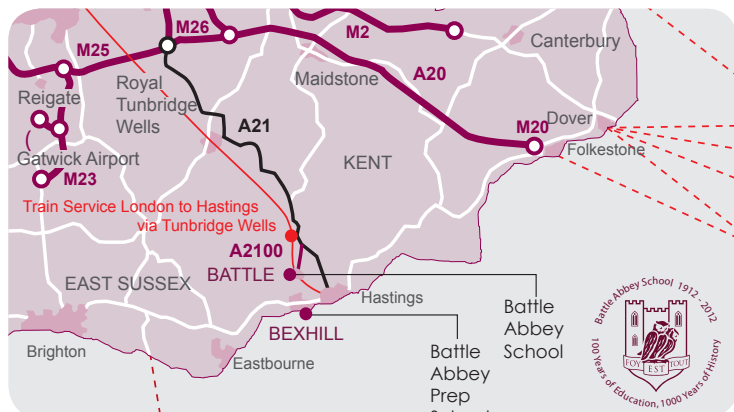

Battle Abbey School en un clin d'œil

L'école

- établie il y a plus de cent ans
- située dans un bâtiment historique vieux d'un millénaire
- 360 élèves
- 60 pensionnaires de 15 pays différents
- une organisation caritative reconnue d'intérêt public

Le programme scolaire

- plus de 20 matières pour les GCSE
- plus de 20 matières pour les A level
- renommée nationale dans les arts plastiques et dramatiques, la musique, les maths et les sciences
- effectifs peu nombreux dans les classes
- large programme d'étude
- destinations universitaires récentes: Cambridge, Oxford, Exeter, Imperial College London, Warwick, Southampton, Bath, Leeds, Manchester, Edinburgh, Royal Holloway, Kings College London, Durham and Nottingham.

L'expérience des étudiants

- une éducation anglaise traditionnelle
- le directeur connaît personnellement chaque élève
- vaste programme parascolaire
- un bâtiment réservé aux lycéens.
- enseignants et personnels enthousiastes et d'un grand soutien
- nourriture fantastique

La ville de Battle

- une ville rurale et pittoresque
- train direct pour Londres
- site historique de la bataille de Hastings de 1066

Le programme parascolaire

- une cinquantaine d'activités et de clubs gratuits
- une vingtaine de sports
- piscine couverte
- cinq chorales et un orchestre scolaire
- centre d'arts dramatiques (Performing Arts Centre)
- salle de gym
- 5 concerts annuels
- club "jeunes ingénieurs"

Academic Results Summer 2020

GCSE Results 2020

- 93% A* - B grades
- 99.5% A* - C grades
- 64% of all grades at A* and A
- 100% A* grades in Classics
- 90% grade 5 and above in Maths
- 84% A* - A grades in Fine Art
- 100% grade 5 and above in Chemistry, Biology and Physics

A Level Results 2020

- 87% of all grades at A* - C
- 76% of all grades at A* - B
- 57% of all grades at A* and A
- 76% A* - A grades Art and Music
- 85% A* - B in Maths
- 100% A* - B in History
- 100% A* - B in Further Maths

Battle Abbey School

www.battleabbeyschool.com